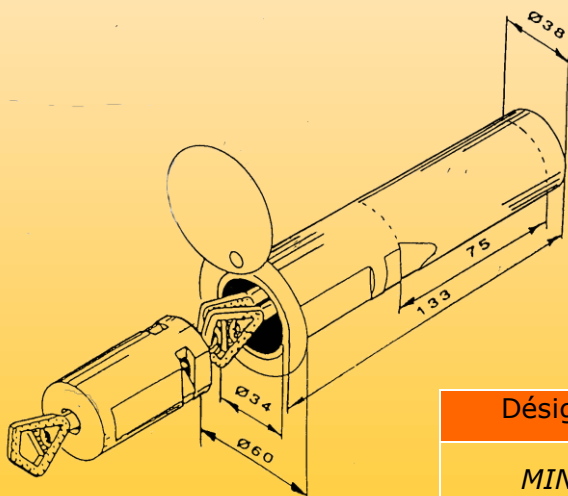

### Description

Coffret cylindrique petit modèle  
Opercule protégeant des intempéries  
Scellement à la résine sur tout support  
Le plus discret des coffres à clés

Façade pivotante pour une meilleure protection face aux agressions

Discrétion assurée pour ce coffre MINITUB opercule fermé

Désignation	Percement	Dimensions	Réf
MINITUB	40 mm	Ext : 133x38 mm Int utile : 75x34 mm	minitub

FRANCE SERVICES 60 rue de Corse 95130 FRANCONVILLE – SIRET 390 295 939 – APE 524 N  
Tél : 01.34.15.47.78 – Fax : 01.34.15.67.25 – mail : [info@boiteacle.fr](mailto:info@boiteacle.fr) – site : [www.boiteacle.fr](http://www.boiteacle.fr)